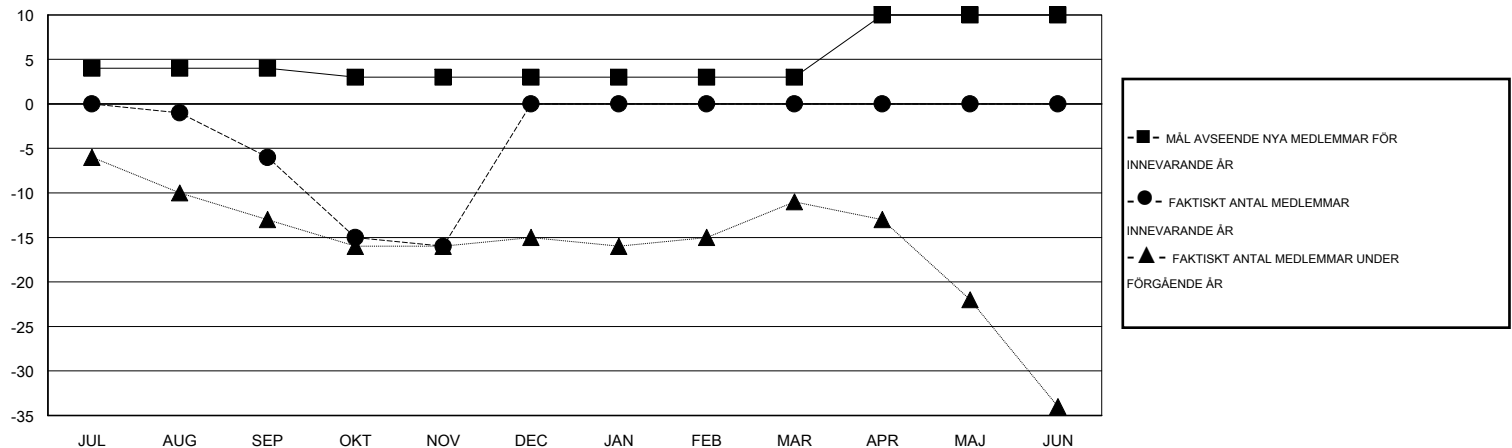

# MONTHLY MEMBERSHIP PROGRESS REPORT

District 101 U

Results as of: 11/30/2014

GMT: Kenneth Persson

OMRÅDE SWEDEN

GMT KO 4

Klubbar					Medlemmar				
RESULTAT FÖR 2014-2015					RESULTAT FÖR 2014-2015				
KVARTAL	MÅL AVSEENDE NYA KLUBBAR	NYA KLUBBAR	AVFÖRDA KLUBBAR	NETTOTILLVÄX T/MINSKNING	KVARTAL	MÅL AVSEENDE NYA MEDLEMMAR	CHARTER OCH TILLAGDA NYA MEDLEMMAR	AVFÖRDA MEDLEMMAR	NETTOTILLVÄX T/MINSKNING
JUL/AUG/SEP	0	0	0	0	JUL/AUG/SEP	4	8	14	-6
OKT/NOV/DEC	0	0	0	0	OKT/NOV/DEC	-1	7	17	-10
JAN/FEB/MAR	0	0	0	0	JAN/FEB/MAR	0	0	0	0
APR/MAJ/JUN	0	0	0	0	APR/MAJ/JUN	7	0	0	0

MÅL OCH FAKTISKT ANTAL NYA KLUBBAR

MÅL OCH FAKTISKT ANTAL MEDLEMMAR

NEDLAGDA KLUBBAR: 0	11 CLUBS OF 41 TOG UPP EN ELLER FLER NYA MEDLEMMAR	<b>KÖNSFÖRDELNING</b>
		MAN 790 (76.62%)
		KVINNA 241 (23.38%)
<b>AVFÖRDA MEDLEMMAR</b>	<a href="#">KLICKA HÄR FÖR INFORMATION OM STATUS</a>	FAMILJMEDLEMMAR 84
AVLIDNA 8		HUVUDMAN I HUSHÄLLET 42
NEDLAGD KLUBB 0		INGEN HUVUDMAN I HUSHÄLLET 42
ÖVRIGA 23		
<b>TOTAL 31</b>		